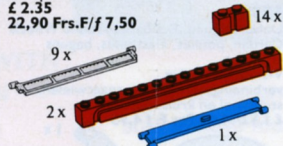

5186
Fences 1x4xl
Barrières 1x4xl/Lage hekjes
£ 1,38
13,50 Frs.F/f 4,50

5185
Dustbins with Lids
Poubelles avec couvercles
Miniland vuilnisemmers + deksels
£ 1,38
13,50 Frs.F/f 4,50

5187
Bricks w/Groove, Garage Panels
Briques à glissière et plaques pour portes de garage
Komplete roldeur
£ 2,35
22,90 Frs.F/f 7,50