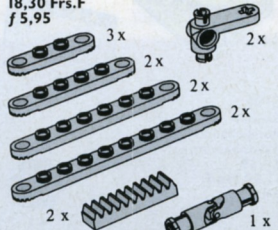

5242 Differential and Steering Elements
Différentiel et éléments de direction
Differentialen en besturingselementen
£ 3.57
35,00 Frs./f 11,75

5251 Shock Absorbers
Amortisseurs
Schokbrekers
£ 3.52
35,00 Frs.F
f 11,50

5237 TECHNIC Beams
Poutres TECHNIC
Techniekbalken
£ 3.08
30,00 Frs.F/f 9,95

5243 TECHNIC Chain Links
Maillons
Smalle kettingschakels
£ 3.52
35,00 Frs.F
f 11,50

5244 TECHNIC Crawler
Track Links
Patin de chenille
Brede kettingschakels
£ 3.12
30,00 Frs.F
f 9,95

5247 Bush Assortment
Bagues et coussinets TECHNIC
Koppings- en verbindingselementjes
£ 3.08
30,00 Frs.F/f 9,95

5248 TECHNIC Beams and Plates
Poutres et plaques TECHNIC
Techniekbalken en -plaatjes
£ 2.75
27,00 Frs.F/f 8,95

5253 Cross Axles (Sizes 2, 3, 4 and 6)
Axes cruciformes
(Dimensions 2, 3, 4, 6)
Kruisassen (nr. 2, 3, 4 en 6)
£ 1.76
17,20 Frs.F/f 5,75

5254 Cross Axles (Sizes 8, 10, 12)
Axes cruciformes
(Dimensions 8, 10, 12)
Kruisassen (nr. 8, 10 en 12)
£ 1.76
17,20 Frs.F
f 5,75

5255 Connectorpegs
Connexions bloquantes et libres
Verbindingselementjes
£ 1.76
17,20 Frs.F
f 5,75

5256 Suspension Pack
Accessoires pour suspension
TECHNIC Wielophanging, voor 2 wielen
£ 2.14
21,00 Frs.F
f 6,95

5257 Connectorpegs, Toggle Joints and Wheels
Mini connexions, liaisons d'axes cruciformes, blocages de liaisons
Verbindingselementjes
£ 1.52/14,90 Frs.F/f 4,95

5258 Crown Wheels, Gear Racks, Point Wheels, Worm Gears
Crémaillères, vis sans fin, renvois d'angles, mini roues dentées
Kroonwielen, pignoniwielen, wormwielen en tandheugels
£ 1.38/13,50 Frs.F/f 4,50

5259 Universal Joint, Rubberbands and Wheels
Cardan, poulies, élastiques, bagues crantées
V-snaartjes, halve verbindingselementjes, snaarwielen, stuurwielen en kruiskoppeling
£ 1.52/14,90 Frs.F/f 4,95