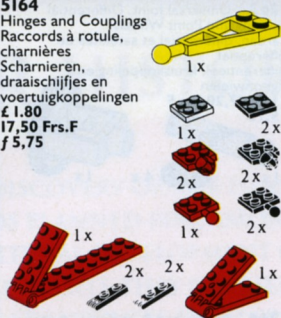

**5153**  
Plane Accessories  
Trains d'atterrissage et moteurs  
Vliegtuigonderdelen  
£ 2,67  
26,00 Frs.F  
f 8,75

**5158**  
Runway: T-Junction and Circle  
Pistes d'aéroport (croisement, rond-point)  
Straatplaten vliegveld (taxibaan + parkeercirkel)  
£ 4,80  
47,00 Frs.F  
f 15,50

**5159**  
Straight Runways  
Pistes d'aéroport (droite)  
Straatplaten (start- en landingsbaan)  
£ 4,80  
47,00 Frs.F  
f 15,50

**5164**  
Hinges and Couplings  
Raccords à rotule, charnières, scharnieren, draaischijfjes en voortuigkoppelingen  
£ 1,80  
17,50 Frs.F  
f 5,75