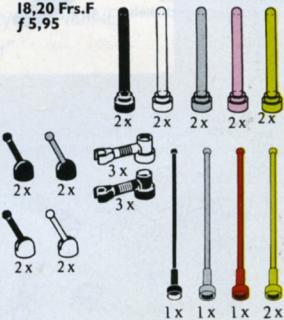

5043
Mini Antennas, Stick/Antenna assorted
Mini antennes, leviers, manettes, supports
Antennes, stuurknuppels en robotarmen
£ 1,87
18,20 Frs.F
f 5,95