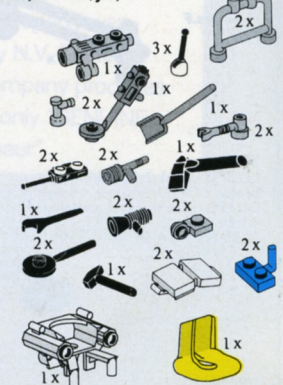

5157 Town and
Space Tools
Accessoires pour gammes
Espace et Ville
Miniland en ruimtevaart
gereedschaps
£ 2.67
26,00 Frs.F/f 8,75