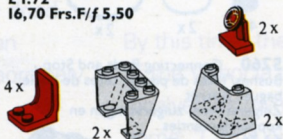

5188
Seats, Wheels and Windscreens
Sièges, volants et pare-brise
Stoeltesjes, autostuurtesjes en voorruitens
£ 1,72
16,70 Frs.F/f 5,50