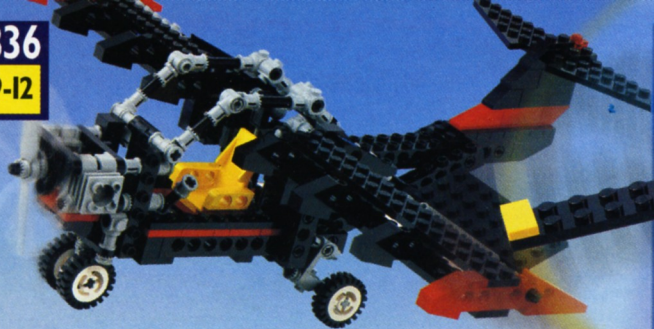

104°F/40°C

AGES  
7-12

**8824** Hovercraft  
Aérogisseur  
Hidronave

AGES  
8-12

Sky Ranger  
Garde Aérienne  
Guardián del Aire

Universal Set with Storage Case  
Jeu Universel à coffret de rangement  
Conjunto Universal con Maletin

**8062**  
AGES  
9-12

**8816**  
AGES  
8-12

Off-Road Rambler  
Promeneur hors-route  
4x4 de Fuego

LEGO Technic

★ = 1995

8836

AGES 9-12

8812