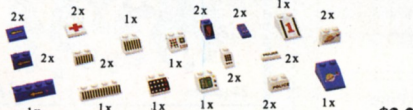

28 pieces $3.25

5172 Rocket Stages