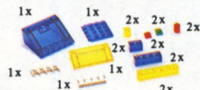

$6.00

5176 Transparent Bricks