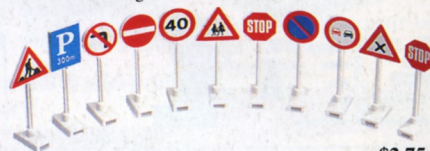

6315● Road Signs

$2.75