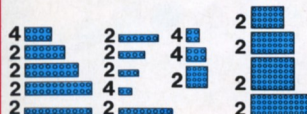

## Ages 5-12

Six Colors! 62 Bricks in Each Set

- 5140 ■ Red
- 5141 ■ Blue
- 5142 ■ White
- 5143 ■ Yellow
- 5144 ■ Black
- 5145 ■ Gray

Price \$4.25 each

Two Colors! 42 Plates in Each Set

- 5146 ■ Blue
- 5147 ■ Red