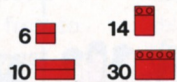

$4.25

5149 Doors & Windows